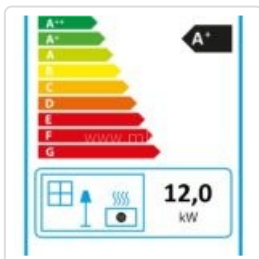

Comfort P85 Plus - Recuperador Extraflame - Ar Canalizado

Descrição

Comfort P85 Plus, recuperador a pellets da Extraflame para Ar Canalizado. Interiores em ferro fundido, sistemas de segurança, permite programar o acendimento e o desligar para em vários horários, vem com controle remoto de rádio multifuncional. **Modelo com duas saídas adicionais de ar quente para canalizar para mais duas divisões a uma distancia máxima de 6mts**