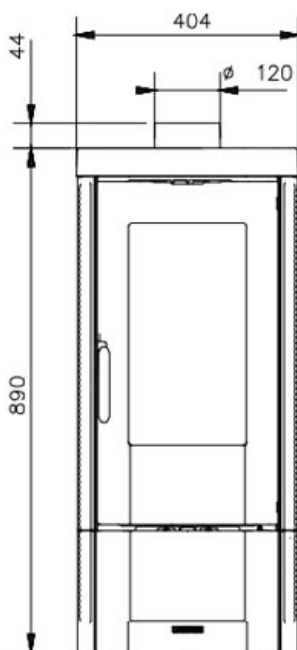

Caraterísticas Técnicas

Dimensões (LxAxP mm)	404x890x400 mm	Potência térmica nominal	6,2 kW
Peso	87 kg	Ar primário ajustável	Sim
Ar secundário ajustável	Sim	Ar terciário pré-ajustável	Sim
Diametro da saída de gases	120 mm sup	Eficiência	85,1%
Camara de combustão	Ferro fundido	Consumo por hora	1,7 kg/h
Volume de aquecimento	177 m³		

Dimensões