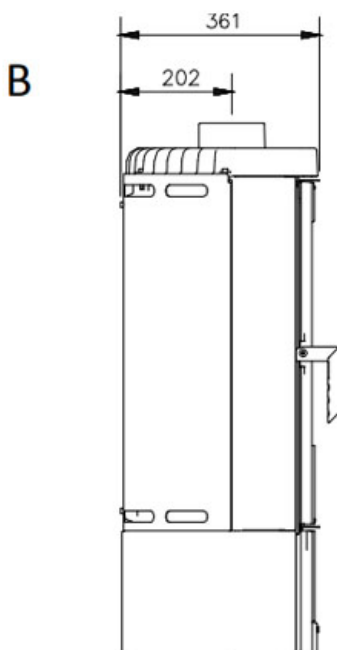

Caraterísticas Técnicas

Dimensões (LxAxP mm)	404x890x400 mm	Potência térmica nominal	6,2 kW
Peso	87 kg	Ar primário ajustável	Sim
Ar secundário ajustável	Sim	Ar terciário pré-ajustável	Sim
Diametro da saída de gases	120 mm sup	Eficiência	85,1%
Camara de combustão	Ferro fundido	Consumo por hora	1,7 kg/h
Volume de aquecimento	177 m³		

Dimensões