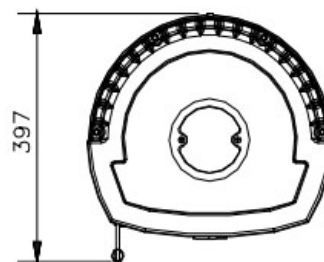

<https://www.mle.pt>