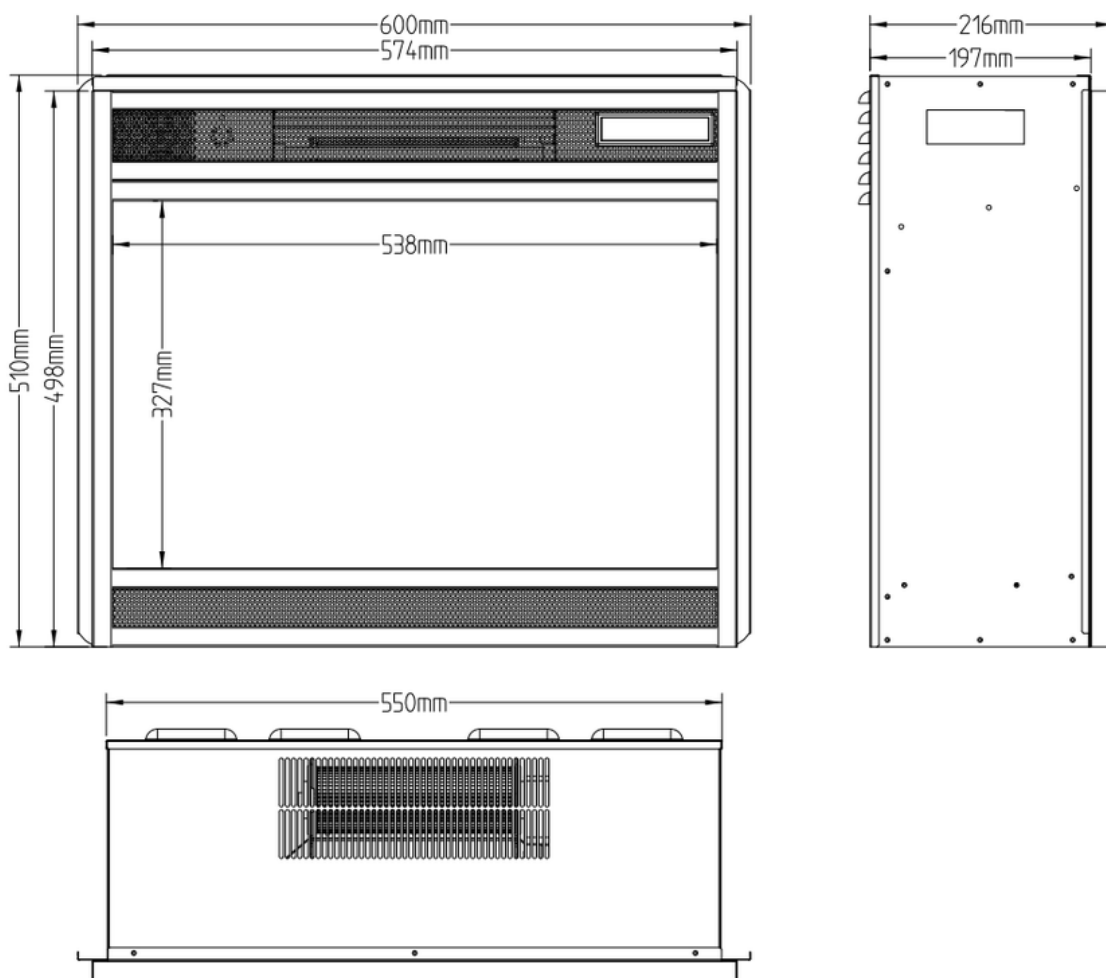

Destaques

- 5 cores de chama (laranja, amarelo, amarelo - laranja, violeta, azul);
- 5 níveis de brilho de chama
- 5 níveis de velocidade de chama
- Chama 3D realista e economizadora de energia em tecnologia LED
- Função de aquecimento com tecnologia de infravermelhos
- 2 níveis de potência de aquecimento 1400-1800 W
- Controle de temperatura na faixa de 18 a 30 graus
- Controle remoto
- Sensor de janela aberta
- Proteção contra superaquecimento
- Chama independente da função de aquecimento

Dimensões