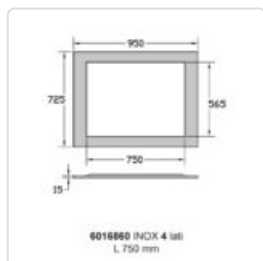

MOLDURA LA NORDICA EXTRAFLAME - MOLDURA INOX 80

Modelo: Moldura Inox 80	Potência: 0 kW	Volume: 998 m ³
PVP: 279,21€ -15,00% = 237,33€ Poupe : 41,88€ (23% iva incluído) - Promoção válida até 06 de abril de 2025		