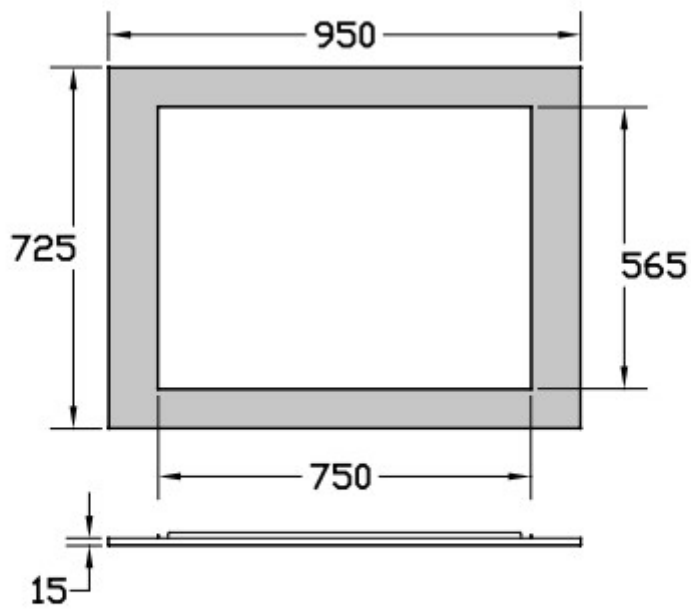

MOLDURA LA NORDICA EXTRAFLAME - MOLDURA INOX 80

Modelo: Moldura Inox 80	Potência: 0 kW	Volume: 998 m ³
PVP: 279,21€ -15,00% = 237,33€ Poupe : 41,88€ (23% iva incluído) - Promoção válida até 06 de abril de 2025		