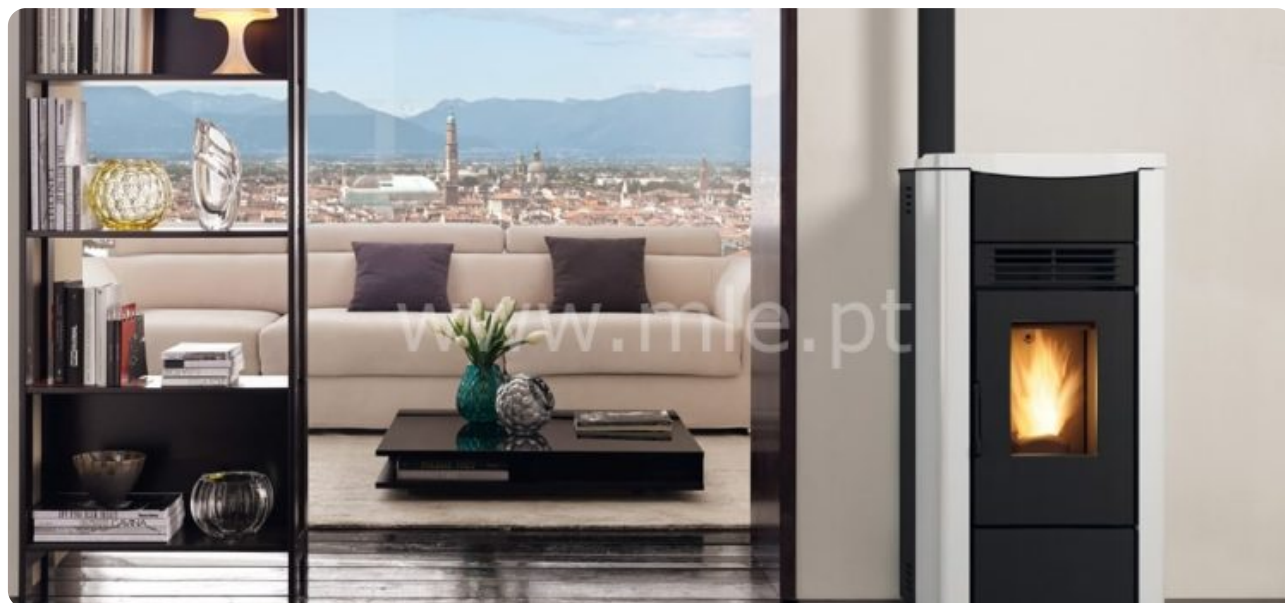

**SALAMANDRA PELLETS AR CANALIZADO - GIUSY PLUS EVO**

Modelo: Giusy Plus EVO	Potência: 9.2 kW   Classe: <b>A+</b>	Volume: 230 m <sup>3</sup>
PVP: 2 655,30€ -15,00% = 2 257,01€ Poupe : 398,30€ (6% iva incluído) - Promoção válida até <b>06 de abril de 2025</b>		

**Salamandra Pellets Ar Canalizado - Extraflame Giusy PLUS**

Salamandra Pellets Ar Canalizado, Extraflame Giusy PLUS para aquecimento de mais do que uma área. Esta salamandra tem uma saída de ar adicional de 80mm na parte posterior para canalizar ar quente para mais uma ou duas divisões, desde que o comprimento na totalidade não exceda os 6 metros. Possibilidade de fazer a extracção dos gases pela parte posterior ou superior. Gaveta de cinzas, programação semanal, interiores em ferro fundido, topo em cerâmica e laterais em chapa de aço de alta resistência. Este modelo tem um versão sem a saída adicional de ar quente que pode [consultar aqui](#).

### Caraterísticas Técnicas

Dimensões (LxAxP mm)	498x1022x504	Eficiência	>86 %
Peso	90 Kg	Consumo por hora	0,6-1,9 Kg/h
Diametro da saída de gases	80 mm	Capacidade do depósito	~15 kg
Camara de combustão	Ferro Fundido	Termostato interno	Sim
Volume de aquecimento	230m <sup>3</sup>	Termostato Sobreaquecimento	Sim
Potência térmica nominal	2,5 - 8,0 kW	Programação Semanal	Sim
Potência térmica global	3,0 - 9,2kW	Consumo Eléctrico	60 - 90w