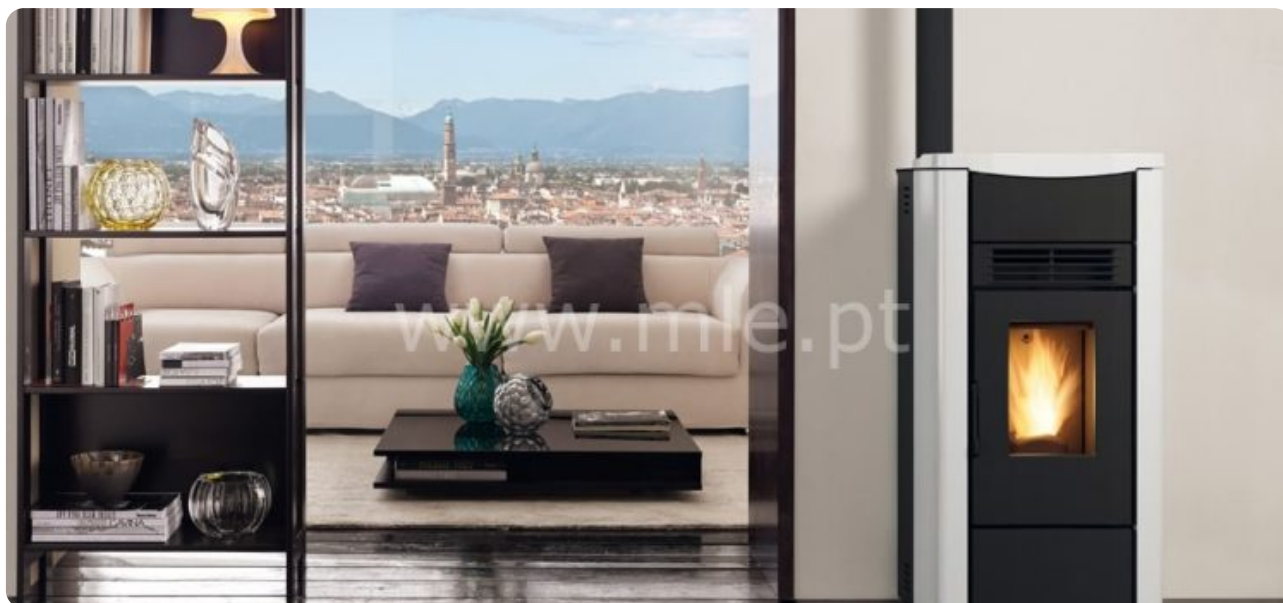

SALAMANDRA PELLETS AR CANALIZADO - GIUSY PLUS EVO

Modelo: Giusy Plus EVO	Potência: 9.2 kW Classe: A+	Volume: 230 m ³
PVP: 2 655,30€ -15,00% = 2 257,01€ Poupe : 398,30€ (6% iva incluído) - Promoção válida até 24 de novembro de 2024		

Salamandra Pellets Ar Canalizado - Extraflame Giusy PLUS

Salamandra Pellets Ar Canalizado, Extraflame Giusy PLUS para aquecimento de mais do que uma área.

Esta salamandra tem uma saída de ar adicional de 80mm na parte posterior para canalizar ar quente para mais uma ou duas divisões, desde que o comprimento na totalidade não exceda os 6 metros. Possibilidade de fazer a extracção dos gases pela parte posterior ou superior. Gaveta de cinzas, programação semanal, interiores em ferro fundido, topo em cerâmica e laterais em chapa de aço de alta resistência.

Este é o aquecedor de pátio de luxo original, este aquecedor de exterior em pirâmide de três lados iniciou uma nova geração de aquecedores de pátio.

[HTTPS://WWW.MLE.PT](https://www.mle.pt)