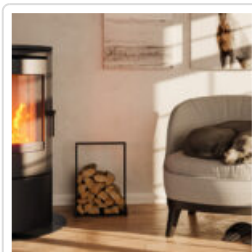

SALAMANDRA A PELLETS NORDIC FIRE - TJALLMO 7KW

Modelo: TJALLMO 7kW	Potência: 7.2 kW Classe: A++	Volume: 190 m ³
PVP: 4 621,60€ (6% iva incluído) (preços válidos até 02 de fevereiro de 2025)		

Descrição

Salamandra Nordic Fire - TJALLMO 7,2kW

A Salamandra Nordic Fire TJALLMO 7,2kW é uma excelente opção para aquecer o seu espaço com eficiência e estilo. Com um design elegante e moderno, esta salamandra possui 3 vidros que proporcionam uma ótima visibilidade do fogo, criando uma atmosfera acolhedora e agradável na sua casa.

Além disso, a potência de 7,2kW garante um aquecimento eficaz, tornando-a uma escolha ideal para manter o ambiente quente nos dias mais frios. A utilização de pellets como combustível também a torna uma opção mais sustentável e económica em comparação com outras formas de aquecimento.

Com a Salamandra TJALLMO 7,2kW, poderá desfrutar do calor do fogo com toda a comodidade e praticidade que os pellets proporcionam, tornando os seus momentos em casa ainda mais agradáveis e confortáveis.