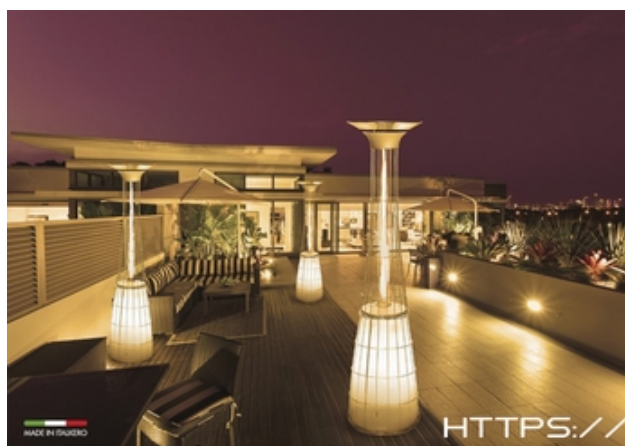

Italkero

AQUECEDOR PARA EXTERIOR

Um aquecedor de exterior com uma chama visível, criando uma atmosfera glamorosa.

Com um fluxo de aquecimento radiante ao longo do tubo de vidro, garante um aquecimento eficaz.

Este é o aquecedor de pátio de luxo original, este aquecedor de exterior em pirâmide de três lados iniciou uma nova geração de aquecedores de pátio.

[HTTPS://WWW.MLE.PT](https://www.mle.pt)