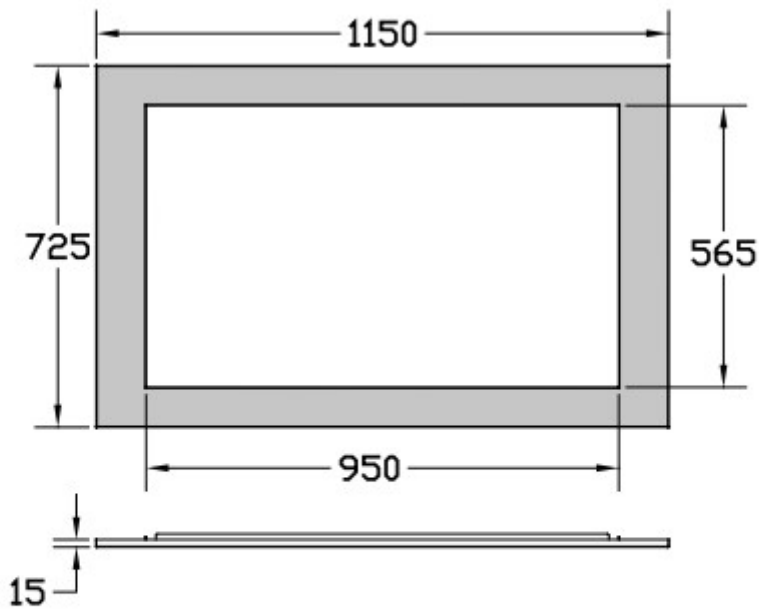

MOLDURA LA NORDICA EXTRAFLAME - MOLDURA INOX 100

Modelo: Moldura Inox 100	Potência: 0 kW	Volume: 998 m ³
PVP: 279,21€ -15,00% = 237,33€ Poupe : 41,88€ (23% iva incluído) - Promoção válida até 02 de fevereiro de 2025		