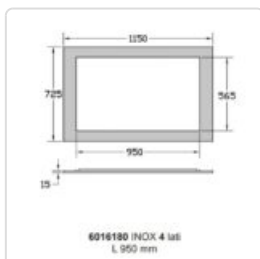

MOLDURA LA NORDICA EXTRAFLAME - MOLDURA INOX 100

Modelo: Moldura Inox 100	Potência: 0 kW	Volume: 998 m ³
PVP: 279,21€ -15,00% = 237,33€ Poupe : 41,88€ (23% iva incluído) - Promoção válida até 02 de fevereiro de 2025		