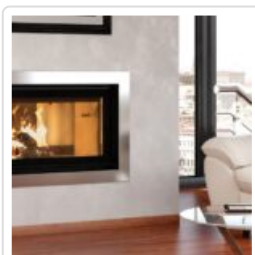

MOLDURA LA NORDICA EXTRAFLAME - MOLDURA INOX 100

Modelo: Moldura Inox 100	Potência: 0 kW	Volume: 998 m ³
PVP: 279,21€ -15,00% = 237,33€ Poupe : 41,88€ (23% iva incluído) - Promoção válida até 02 de fevereiro de 2025		

6016180 INOX 4 lati
L 950 mm

M.L.E.
Soluções de Climatização

 **APOIO AO CLIENTE**
212 418 503
<https://www.mle.pt>

Instalador Oficial
NORDICA
Extraflame
Warms up your life.

50
SINCE 1968

PRODUTOS OUTDOOR

Outros produtos que lhe possam interessar

Este é o aquecedor de pátio de luxo original, este aquecedor de exterior em pirâmide de três lados iniciou uma nova geração de aquecedores de pátio.

[HTTPS://WWW.MLE.PT](https://www.mle.pt)