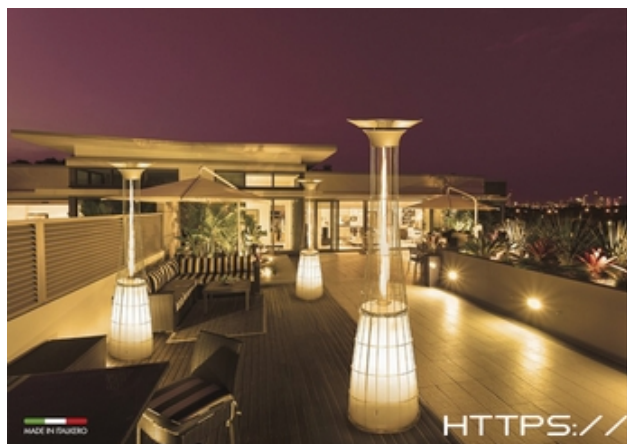

Italkero

AQUECEDOR PARA EXTERIOR

Um aquecedor de exterior com uma chama visível, criando uma atmosfera glamorosa.

Com um fluxo de aquecimento radiante ao longo do tubo de vidro, garante um aquecimento eficaz.

Este é o aquecedor de pátio de luxo original, este aquecedor de exterior em pirâmide de três lados iniciou uma nova geração de aquecedores de pátio.

[HTTPS://WWW.MLE.PT](https://www.mle.pt)