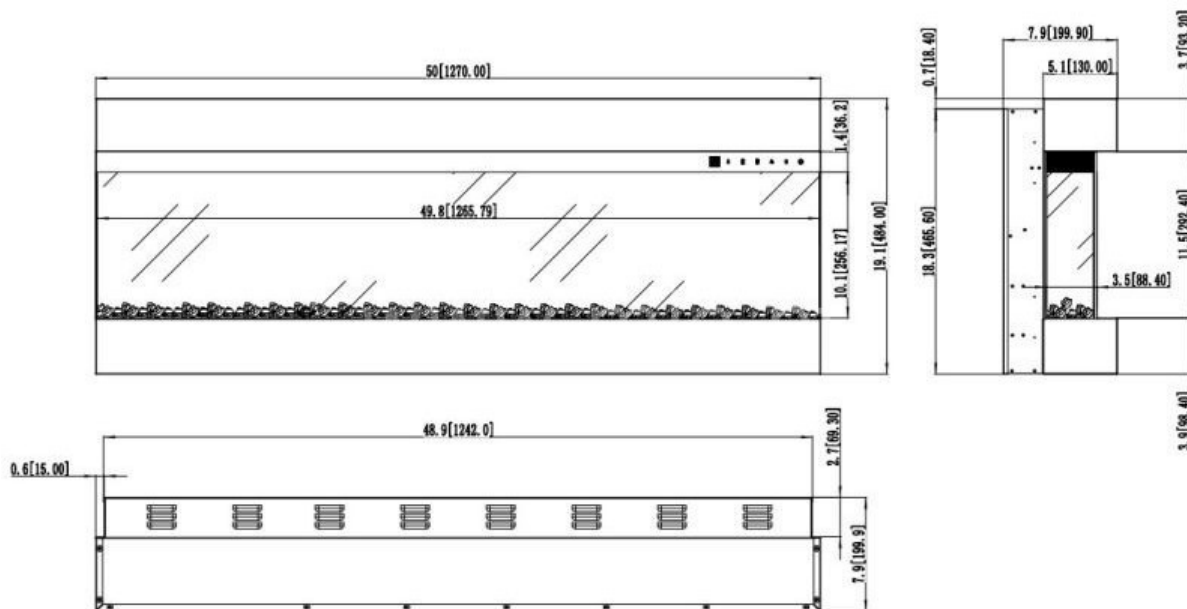

Caraterísticas Técnicas

Dimensões (AxLxPmm)	490 x 1100 x 200	Potência kW:	1,5kW
Tipo de montagem:	Montado na parede/Inserções	Tipo	LED 2D
Cor:	Preto	Controle remoto:	Sim
Cama de brasa:	Troncos, cristais	Peso, kg:	28

Destaques

- Lareira de 3 lados luxuosamente moderna com vidro transparente na frente e nas laterais
- Montagem na parede. (Estas lareiras Imperial podem ser embutidas, mas não é possível aquecer.)

Chamas, especificações e decoração

- A mais recente tecnologia LED inteligente (economizador de energia)
- 3 cores de chama ajustáveis (novo)
- 3 configurações de brilho (iluminação interna)
- 10 cores de fundo ajustáveis - cama de brasa ajustável
- A decoração consiste em troncos ou seixos de plástico. (ambos na caixa)

Zona de aquecimento e aquecimento de segurança

- Ajustável com termostato - Protegido contra superaquecimento- Seguro para crianças e animais de estimação.

Dimensões

Lareira Eléctrica AFLAMO - IMPERIAL 43 - Dimensões