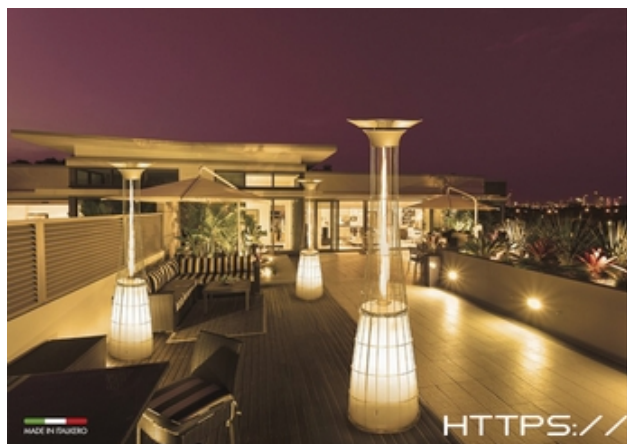

AQUECEDOR PARA EXTERIOR

Um aquecedor de exterior com uma chama visível, criando uma atmosfera glamorosa.

Com um fluxo de aquecimento radiante ao longo do tubo de vidro, garante um aquecimento eficaz.

Este é o aquecedor de pátio de luxo original, este aquecedor de exterior em pirâmide de três lados iniciou uma nova geração de aquecedores de pátio.

[HTTPS://WWW.MLE.PT](https://www.mle.pt)