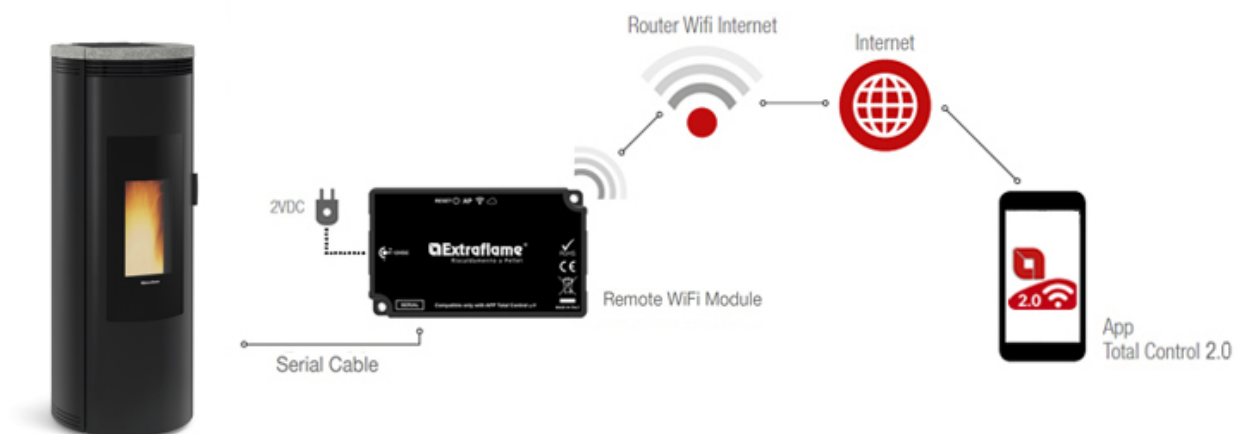

MÓDULO WIFI - ETIQUETA PRETA 9278451

Modelo: Etiqueta preta 9278451	Potência: 0 kW	Volume: 998 m ³
PVP: 367,77€ (23% iva incluído)		
(preços válidos até 24 de novembro de 2024)		

Descrição

MÓDULO WIFI - Etiqueta preta 9278451, módulo de controle remoto via sistema WiFi. O dispositivo utiliza a Internet da sala onde está posicionado e conecta o aplicativo TOTAL CONTROL 2.0.