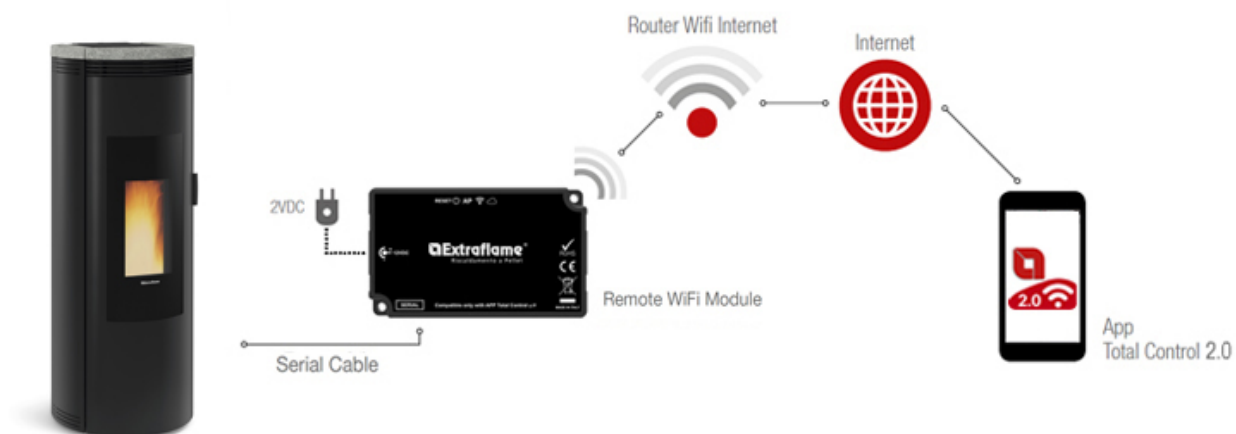

MÓDULO WIFI - ETIQUETA PRETA 9278451

Modelo: Etiqueta preta 9278451	Potência: 0 kW	Volume: 998 m ³
PVP: 367,77€ (23% iva incluído) (preços válidos até 06 de abril de 2025)		

Descrição

MÓDULO WIFI - Etiqueta preta 9278451, módulo de controle remoto via sistema WiFi. O dispositivo utiliza a Internet da sala onde está posicionado e conecta o aplicativo TOTAL CONTROL 2.0.