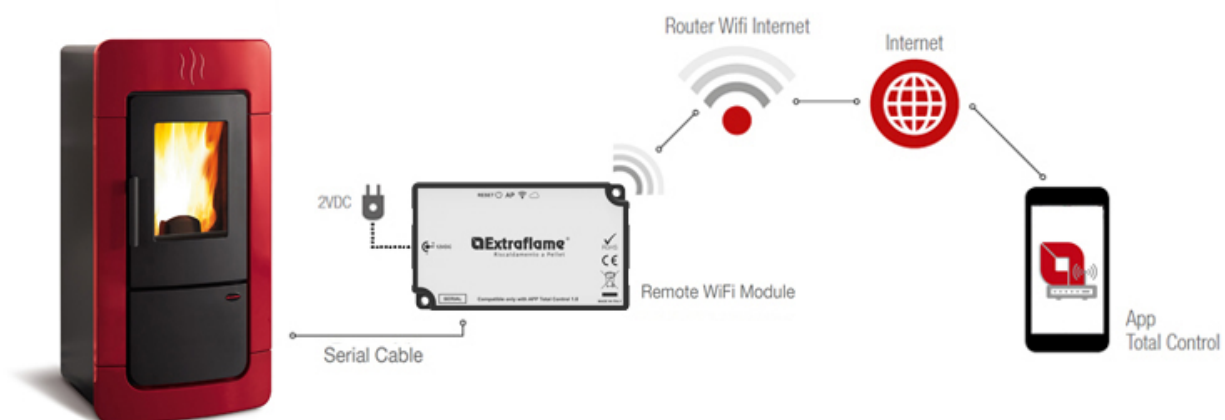

**MÓDULO WIFI - ETIQUETA BRANCA 9278442**

Modelo: Etiqueta branca 9278442	Potência: 0 kW	Volume: 998 m <sup>3</sup>
<b>PVP: 367,77€</b> (23% iva incluído)		
(preços válidos até <b>06 de abril de 2025</b> )		

**Descrição**

MÓDULO WIFI - Etiqueta branca 9278442, Módulo de controle remoto via sistema WiFi. O aparelho utiliza a Internet da sala onde está posicionado e se conecta usando o aplicativo TOTAL CONTROL.