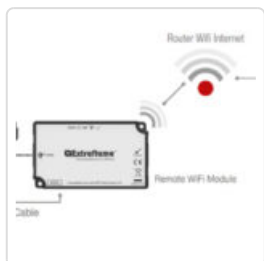

**Descrição**

MÓDULO WIFI - Etiqueta branca 9278442, Módulo de controle remoto via sistema WiFi. O aparelho utiliza a Internet da sala onde está posicionado e se conecta usando o aplicativo TOTAL CONTROL.