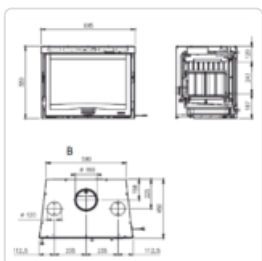

Descrição

Recuperador de Calor a Lenha Nordica i70 4.0 Ventilado, Ecodesign, com um sóbrio e agradável design mais tradicional silencioso e ecológico dos encastráveis a lenha da sua gama, ampla visão de fogo, toda a estrutura é em ferro fundido com vidro plano, interior da camera de combustão em ferro fundido e Nordinker, de fácil instalação em lareiras já existentes ou em construção.