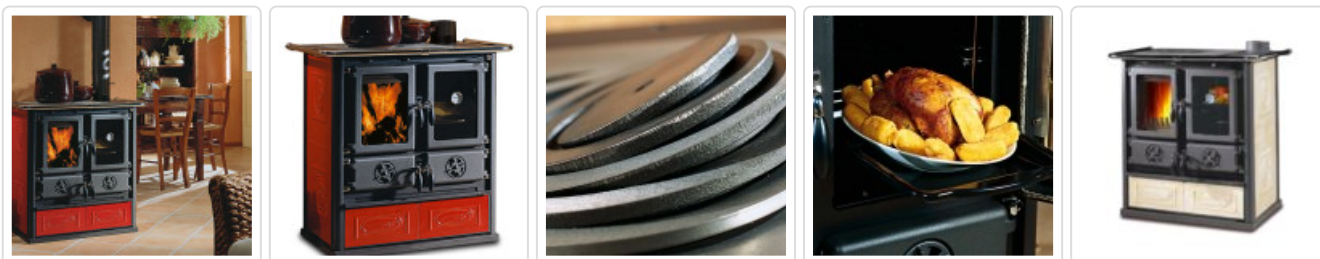

**FOGÃO A LENHA NORDICA - ROSETTA 5.0 CERAMICA**

Modelo: Rosetta 5.0 Ceramica	Potência: 7.2 kW   Classe: <b>A+</b>	Volume: 206 m <sup>3</sup>
PVP: 2 422,10€ -15,00% = 2 058,79€ Poupe : 363,32€ (6% iva incluído) - Promoção válida até <b>06 de abril de 2025</b>		

**Descrição**

O fogão a lenha Nordica Rosetta 5.0 Ceramica é um modelo bastante popular e eficiente. Aqui estão algumas características principais:

- **Material:** O fogão é feito com portas, tampo, anéis e interior da câmara de combustão em ferro fundido, e é decorado com ladrilhos de cerâmica Maiolica.
- **Capacidade do forno:** O forno tem uma capacidade de 28 litros.
- **Eficiência:** Possui um sistema de pós-combustão que garante baixas emissões e uma eficiência energética elevada.
- **Controle de ar:** O ar primário e secundário são ajustáveis para melhor controle da combustão.
- **Saída de fumos:** A saída de fumos pode ser superior direita ou traseira.

Este modelo é conhecido pela sua durabilidade e design elegante, sendo uma excelente opção para quem procura um fogão a lenha de alta qualidade.

**Destaques**

- Gaveta extraível para cinzas
- Fachada em aço esmaltado