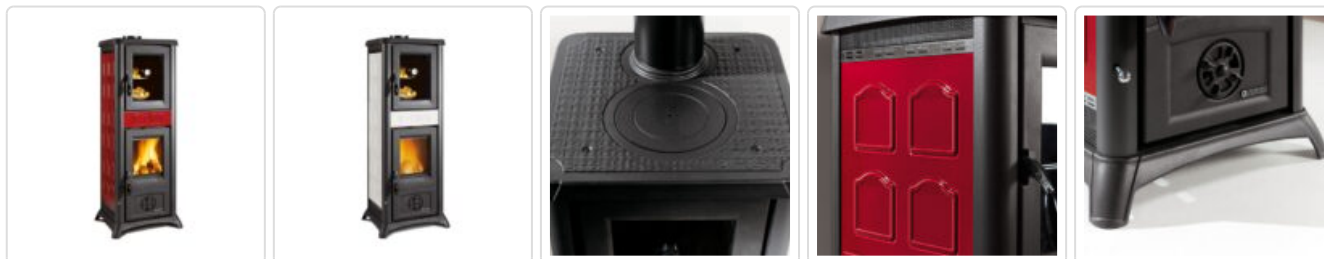

SALAMANDRA A LENHA NORDICA - GEMMA FORNO

Modelo: Gemma Forno	Potência: 7.2 kW Classe: A+	Volume: 206 m ³
PVP: 1 902,70€ -15,00% = 1 617,30€ Poupe : 285,41€ (6% iva incluído) - Promoção válida até 06 de abril de 2025		

Descrição

Salamandra a Lenha Nordica Gemma Forno, Revestimento interno da fornalha em ferro fundido, Portas, tampo, base e aro em ferro fundido esmaltado. Ar primário e secundário reguláveis para um melhor controlo da combustão, Sistema de pós-combustão (baixas emissões), Forno em aço esmaltado em porcelana 19lts, Gaveta de cinzas extraível, Vidro cerâmico, tabuleiro de fundo esmaltado (1 peça).

Caraterísticas Técnicas

Dimensões (LxAxP mm)	460x1207x495 mm	Potência térmica nominal	7,2 kW
Peso	121 kg	Ar primário ajustável	Sim
Eficiência	80,9%	Ar secundário ajustável	Sim
Diametro da saída de gases	120 mm Sup	Consumo por hora	2,0 kg/h
Camara de combustão	Ferro fundido	Volume de aquecimento	229 m ³

Este é o aquecedor de pátio de luxo original, este aquecedor de exterior em pirâmide de três lados iniciou uma nova geração de aquecedores de pátio.

[HTTPS://WWW.MLE.PT](https://www.mle.pt)