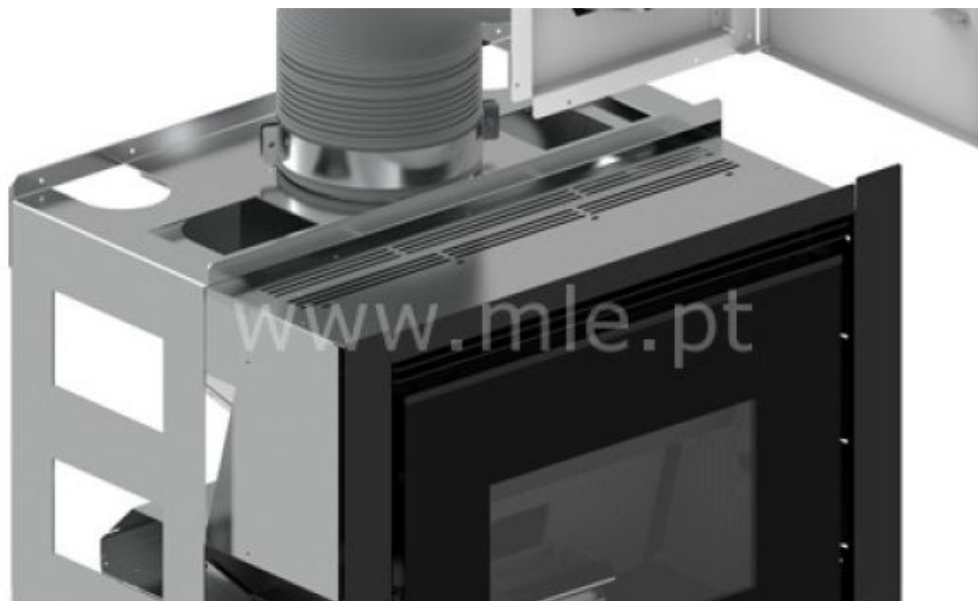

KIT SUPERIOR CARREGAMENTO - KIT 9278447

Modelo: Kit 9278447	Potência: 0 kW	Volume: 998 m ³
PVP: 608,85€ (23% iva incluído) (preços válidos até 06 de abril de 2025)		

Descrição

KIT SUPERIOR DE CARREGAMENTO DE PELLETS - KIT 9278447, O kit opcional de carregamento de pellets permite carregar os pellets directamente para o deposito sem remover o recuperador da lareira (que obriga a desligar a máquina).

Este é o aquecedor de pátio de luxo original, este aquecedor de exterior em pirâmide de três lados iniciou uma nova geração de aquecedores de pátio.

[HTTPS://WWW.MLE.PT](https://www.mle.pt)