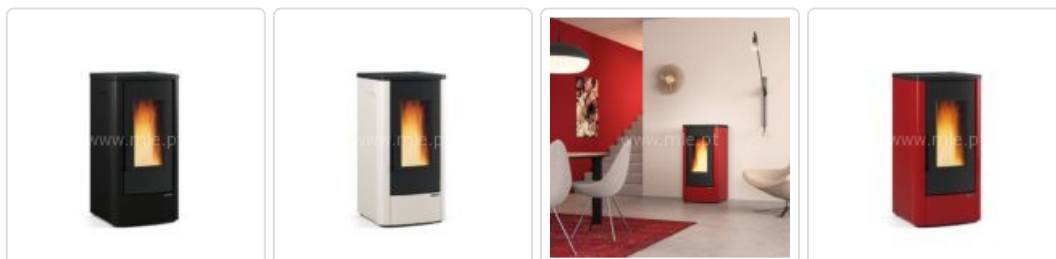

SALAMANDRA A PELLETS EXTRAFLAME - DAHIANA PLUS 10KW

Modelo: DAHIANA PLUS 10kW	Potência: 10 kW Classe: A+	Volume: 287 m ³
PVP: 3 519,20€ -15,00% = 2 991,32€ Poupe : 527,88€ (6% iva incluído) - Promoção válida até 06 de abril de 2025		

Salamandra a Pellets Extraflame - DAHIANA PLUS 10kW

Descrição

Salamandra a Pellets Extraflame modelo DAHIANA Plus de 10kW, laterais de aço e topo de ferro fundido, tanque de armazenamento de pellets de alta capacidade (kg ~ 30), Compartimento de cinzas removível, interior, porta e braseiro em ferro fundido, termostato de temperatura ambiente integrado, Programador semanal, novo display LCD preto, Motor tangencial duplo para ventilação superior, saída de gases traseira alinhada com o produto, grande porta de vidro panorâmico. Saída de ar quente canalizável com motor dedicado, termostável, até 8 metros de alcance, o sistema de ar canalizado pode ser totalmente desactivado

Caraterísticas Técnicas

Dimensões (LxAxP mm)	525 × 1080 × 602	Ventilador de convecção	Sim
Peso	160 kg		
Diámetro da saída de gases	80 mm	Termostato interno	Sim
Camara de combustão	Ferro fundido	Termostato Sobreaquecimento	Sim
Volume de aquecimento	287 m ³	Possibilidade de termostato externo	Sim
Potência térmica nominal	3,0-10,0 kW		
Potência térmica global	3,4-11,1 kW		
Eficiência	> 92,5%	Com tubo de admissão de ar externo	50 mm
Consumo por hora	0,7 - 2,3 kg/h	Programação Semanal	Sim
Capacidade do depósito	~30 kg		

Este é o aquecedor de pátio de luxo original, este aquecedor de exterior em pirâmide de três lados iniciou uma nova geração de aquecedores de pátio.

[HTTPS://WWW.MLE.PT](https://www.mle.pt)