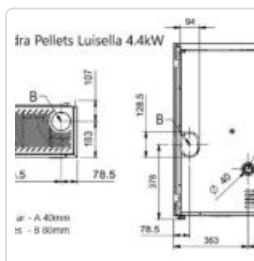

Descrição

Salamandra a Pellets Extraflame Luisella, uma opção econômica e sustentável, salamandra a pellets fina só com 30cm de profundidade e de design agradável, disponível na cor bordeaux e negro. Estrutura e porta em ferro fundido, braseiro em ferro fundido, com programação semanal, ecran em Led para melhor comodidade. Aquece áreas até 45m² e tem um rendimento superior a 91%. Sistema de Limpeza de vidro que garante uma combustão limpa e eficaz. Aqui estão algumas das suas principais características:

- Potência térmica nominal: 2,4-4,4 kW
- Eficiência: >91%
- Volume de aquecimento: 126 m³
- Dimensões: 572 x 887 x 307 mm
- Peso: 64 kg
- Termostato interno: Sim
- Programação semanal: Sim
- Material da câmara de combustão: Ferro fundido
- Ventilador de convecção: Sim
- Distribuição de calor: Ventilação superior