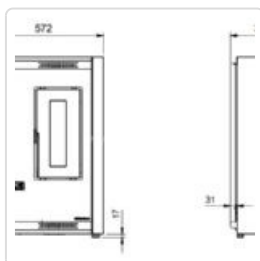

Descrição

Salamandra a Pellets Extraflame Luisella, uma opção econômica e sustentável, salamandra a pellets fina só com 30cm de profundidade e de design agradável, disponível na cor bordeaux e negro. Estrutura e porta em ferro fundido, braseiro em ferro fundido, com programação semanal, ecran em Led para melhor comodidade. Aquece áreas até 45m² e tem um rendimento superior a 91%. Sistema de Limpeza de vidro que garante uma combustão limpa e eficaz. Aqui estão algumas das suas principais características:

- Potência térmica nominal: 2,4-4,4 kW
- Eficiência: >91%
- Volume de aquecimento: 126 m³
- Dimensões: 572 x 887 x 307 mm
- Peso: 64 kg
- Termostato interno: Sim
- Programação semanal: Sim
- Material da câmara de combustão: Ferro fundido
- Ventilador de convecção: Sim
- Distribuição de calor: Ventilação superior