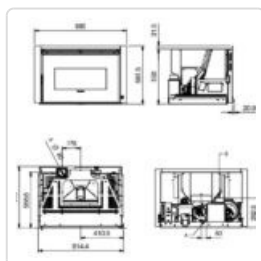

Comfort P85 - Recuperador Extraflame

Descrição

Comfort P85, recuperador a pellets da Extraflame com interiores em ferro fundido, sistemas de segurança, permite programar o acendimento e o desligar para em vários horários, controle remoto de rádio multifuncional.