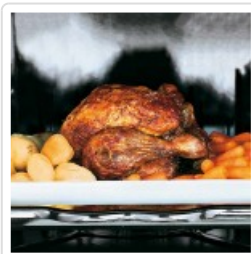

Descrição

Fogão Nordica a lenha modelo Mamy - Exterior em aço, interior em ferro fundido, forno com termostato, gaveta para cinzas, gaveta arrumação de lenha.