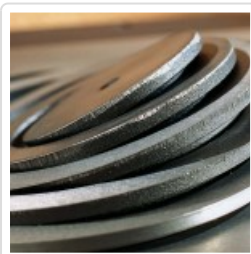

Descrição

Fogão Nordica a lenha modelo Mamy - Exterior em aço, interior em ferro fundido, forno com termostato, gaveta para cinzas, gaveta arrumação de lenha.