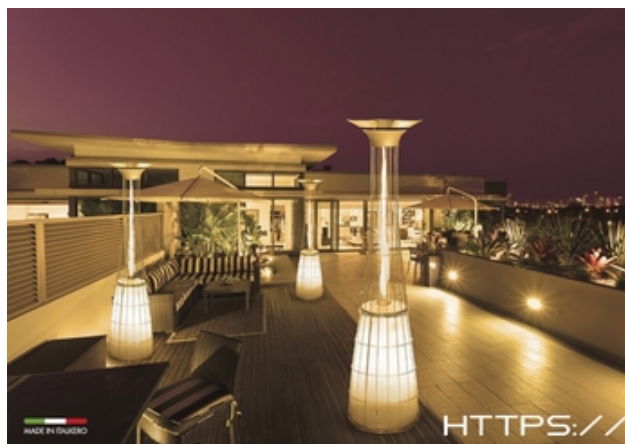

Italkero

AQUECEDOR PARA EXTERIOR

Um aquecedor de exterior com uma chama visível, criando uma atmosfera glamorosa.

Com um fluxo de aquecimento radiante ao longo do tubo de vidro, garante um aquecimento eficaz.

Este é o aquecedor de pátio de luxo original, este aquecedor de exterior em pirâmide de três lados iniciou uma nova geração de aquecedores de pátio.

[HTTPS://WWW.MLE.PT](https://www.mle.pt)