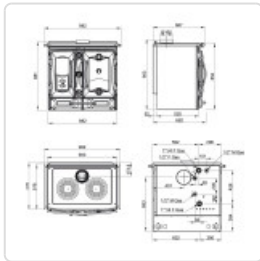

Descrição

Fogão a lenha para aquecimento central, revestimento exterior dos esmaltado ferro fundido, placa e anéis de ferro fundido, forno esmaltado, gaveta para lenha

Caraterísticas Técnicas

Dimensões (LxAxP mm)	982x860x682 mm	Potência térmica global	22,3 kW
Peso	293 kg	Fluido do permutador	22 l
Dimensão abertura da camara de combustão	233x160 mm	Pressão de trabalho	3 bar
Dimensão camara de combustão	257x350x407 mm	Temperatura de funcionamento	70°-75°C
Dimensão do forno	307x418x430 mm	Ø Ligação da caldeira	1" F Gas
Diametro da saída de gases	160 mm s/p	Ar primário ajustável	Si
Camara de combustão	Acciaio	Ar secundário ajustável	Si
Volume de aquecimento	530 m3	Ar terciário pré-ajustável	Si
Potência dada à água	15 kW	Eficiência	83%
Potência dada à divisão	3,5 kW	Consumo hora (lenha)	5,2 kg/h
Potência térmica nominal	18,5 kW	Tiragem	1,7-2 H20/mm