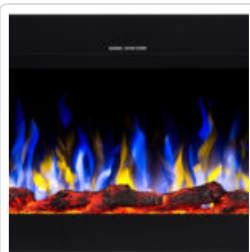

LAREIRA ELÉCTRICA AFLAMO - DIAMOND 128

| | | |
|--|------------------------------|---------------------------|
| Modelo: DIAMOND 128 | Potência: 1.5 kW Classe: - | Volume: 34 m ³ |
| PVP: 1 162, ³⁵ € (23% iva incluído) | | |
| (preços válidos até 06 de abril de 2025) | | |

Descrição

Lareira Eléctrica AFLAMO DIAMOND 128. A lareira eléctrica Aflamo Diamond 128 de 127cm de largura é uma ótima alternativa para uma lareira lenha. Esta lareira eléctrica de encastrar de 127 cm de largura tem um aspeto moderno e luxuoso, tal como uma lareira a lenha ou a gás. A estrutura destacável permite que a lareira seja totalmente embutida na parede.

Descrição

Lareira de design moderno. A lareira AFLAMO DIAMOND 128 tem um leito profundo de brasas. Dois tipos de brasa incluídos, troncos e cristais, 10 cores de iluminação para as brasas. A estrutura destacável permite que a lareira seja totalmente embutida na parede. Isso o tornará completamente sem moldura. Montagem fácil, só precisa de escolher o local e um ponto elétrico para a ligação.