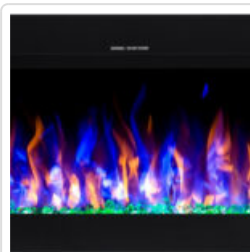

LAREIRA ELÉCTRICA AFLAMO - DIAMOND 128

| | | |
|--|------------------------------|---------------------------|
| Modelo: DIAMOND 128 | Potência: 1.5 kW Classe: - | Volume: 34 m ³ |
| PVP: 1 162, ³⁵ € (23% iva incluído) | | |
| (preços válidos até 06 de abril de 2025) | | |

Descrição

Lareira Eléctrica AFLAMO DIAMOND 128. A lareira eléctrica Aflamo Diamond 128 de 127cm de largura é uma ótima alternativa para uma lareira lenha. Esta lareira eléctrica de encastrar de 127 cm de largura tem um aspeto moderno e luxuoso, tal como uma lareira a lenha ou a gás. A estrutura destacável permite que a lareira seja totalmente embutida na parede.

Descrição

Lareira de design moderno. A lareira AFLAMO DIAMOND 128 tem um leito profundo de brasas. Dois tipos de brasa incluídos, troncos e cristais, 10 cores de iluminação para as brasas. A estrutura destacável permite que a lareira seja totalmente embutida na parede. Isso o tornará completamente sem moldura. Montagem fácil, só precisa de escolher o local e um ponto elétrico para a ligação.