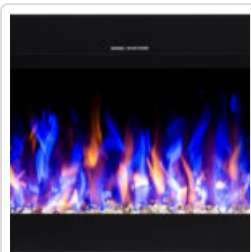

LAREIRA ELÉCTRICA AFLAMO - DIAMOND 128

| | | |
|--|------------------------------|---------------------------|
| Modelo: DIAMOND 128 | Potência: 1.5 kW Classe: - | Volume: 34 m ³ |
| PVP: 1 162, ³⁵ € (23% iva incluído) | | |
| (preços válidos até 06 de abril de 2025) | | |

Descrição

Lareira Eléctrica AFLAMO DIAMOND 128. A lareira eléctrica Aflamo Diamond 128 de 127cm de largura é uma ótima alternativa para uma lareira lenha. Esta lareira eléctrica de encastrar de 127 cm de largura tem um aspeto moderno e luxuoso, tal como uma lareira a lenha ou a gás. A estrutura destacável permite que a lareira seja totalmente embutida na parede.

Descrição

Lareira de design moderno. A lareira AFLAMO DIAMOND 128 tem um leito profundo de brasas. Dois tipos de brasa incluídos, troncos e cristais, 10 cores de iluminação para as brasas. A estrutura destacável permite que a lareira seja totalmente embutida na parede. Isso o tornará completamente sem moldura. Montagem fácil, só precisa de escolher o local e um ponto elétrico para a ligação.