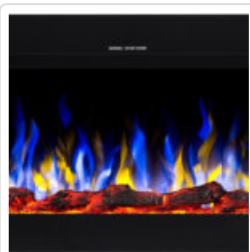

LAREIRA ELÉCTRICA AFLAMO - DIAMOND 128

| | | |
|--|------------------------------|---------------------------|
| Modelo: DIAMOND 128 | Potência: 1.5 kW Classe: - | Volume: 34 m ³ |
| PVP: 1 162, ³⁵ € (23% iva incluído) | | |
| (preços válidos até 06 de abril de 2025) | | |

Descrição

Lareira Eléctrica AFLAMO DIAMOND 128. A lareira eléctrica Aflamo Diamond 128 de 127cm de largura é uma ótima alternativa para uma lareira lenha. Esta lareira eléctrica de encastrar de 127 cm de largura tem um aspeto moderno e luxuoso, tal como uma lareira a lenha ou a gás. A estrutura destacável permite que a lareira seja totalmente embutida na parede.

Descrição

Lareira de design moderno. A lareira AFLAMO DIAMOND 128 tem um leito profundo de brasas. Dois tipos de brasa incluídos, troncos e cristais, 10 cores de iluminação para as brasas. A estrutura destacável permite que a lareira seja totalmente embutida na parede. Isso o tornará completamente sem moldura. Montagem fácil, só precisa de escolher o local e um ponto elétrico para a ligação.